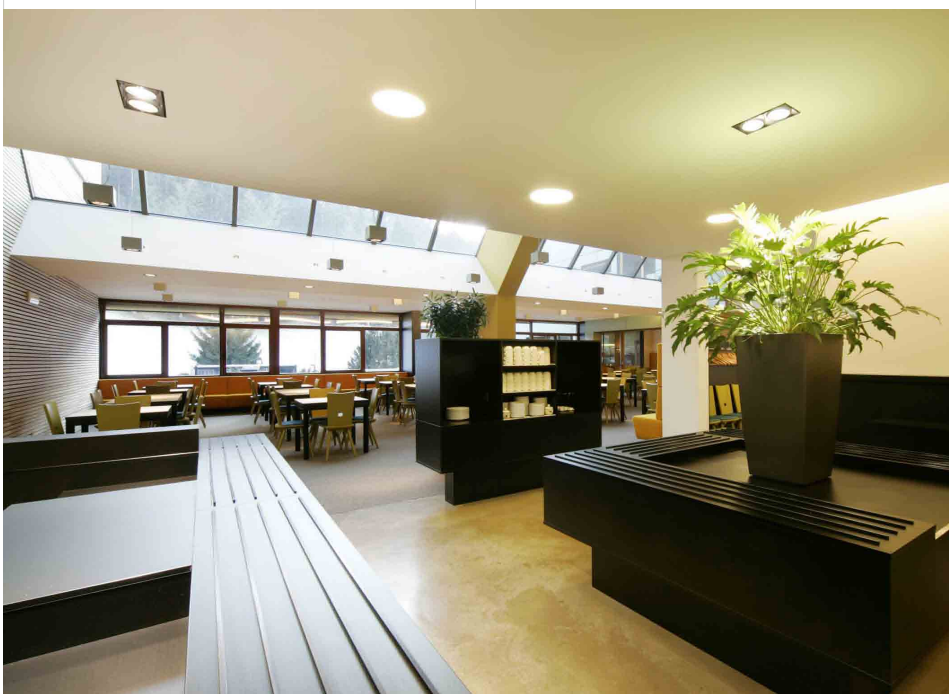

Akademie

Projekt: Umbau + Neubau Hermann-Gmeiner-Akademie, SOS Kinderdorf International, in Innsbruck / Tirol

Fertiggestellt: April 2008

Fotos: Birgit Köll

Die Hermann-Gmeiner-Akademie ist ein Ort des fachlichen Austauschs über alle kulturellen, religiösen, politischen und hierarchischen Gegebenheiten hinweg und unterstützt und begleitet die SOS-Kinderdorf-Arbeit weltweit.
www.hermanngmeinerakademie.org

Das Projekt umfasst eine Adaptierung des Altbaus sowie den Zubau eines Großraumbürobereichs inklusive Möbelplanung. Die verwendeten Materialien sind als Fassade Fibre-C-Platten (Betonplatten mit Glasfasereinlage), innen Lehmputz, mineralische Beschichtung sowie Nadelfilz, schwarzes MDF (Möbel) und Eiche (Türen).